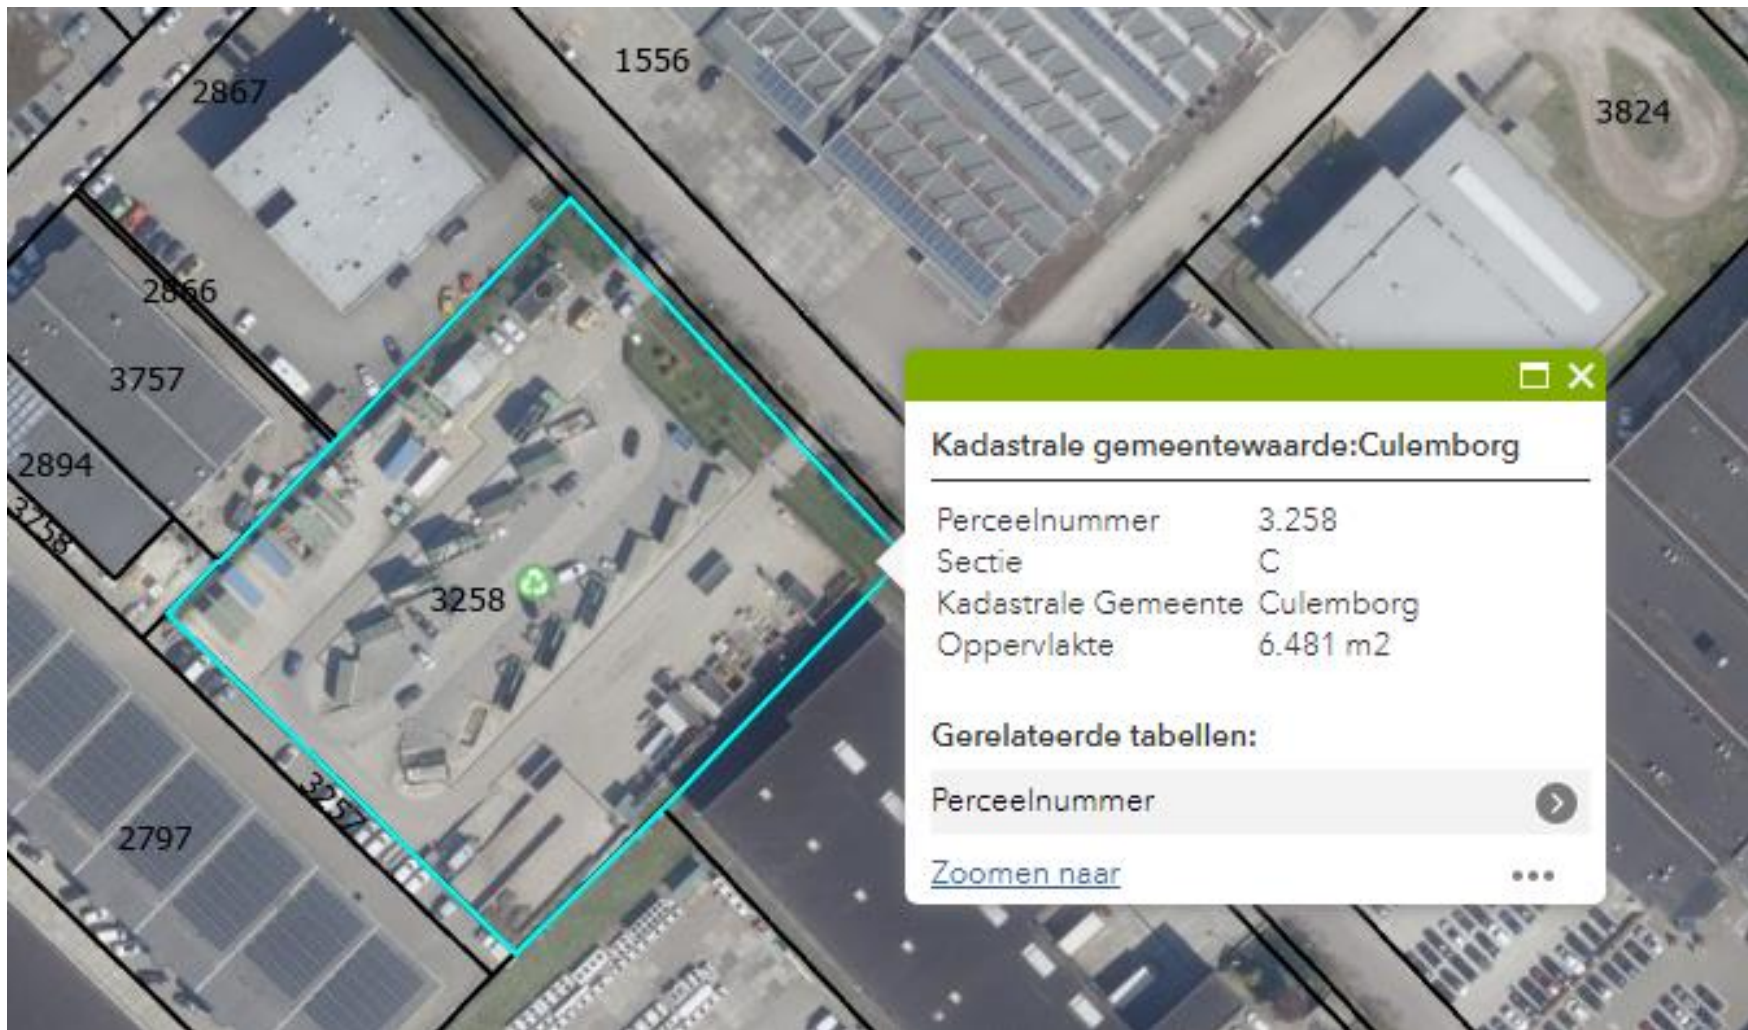

CULEMBORG

SAMEN WERKEN
AAN EEN SCHOON RIVIERENLAND