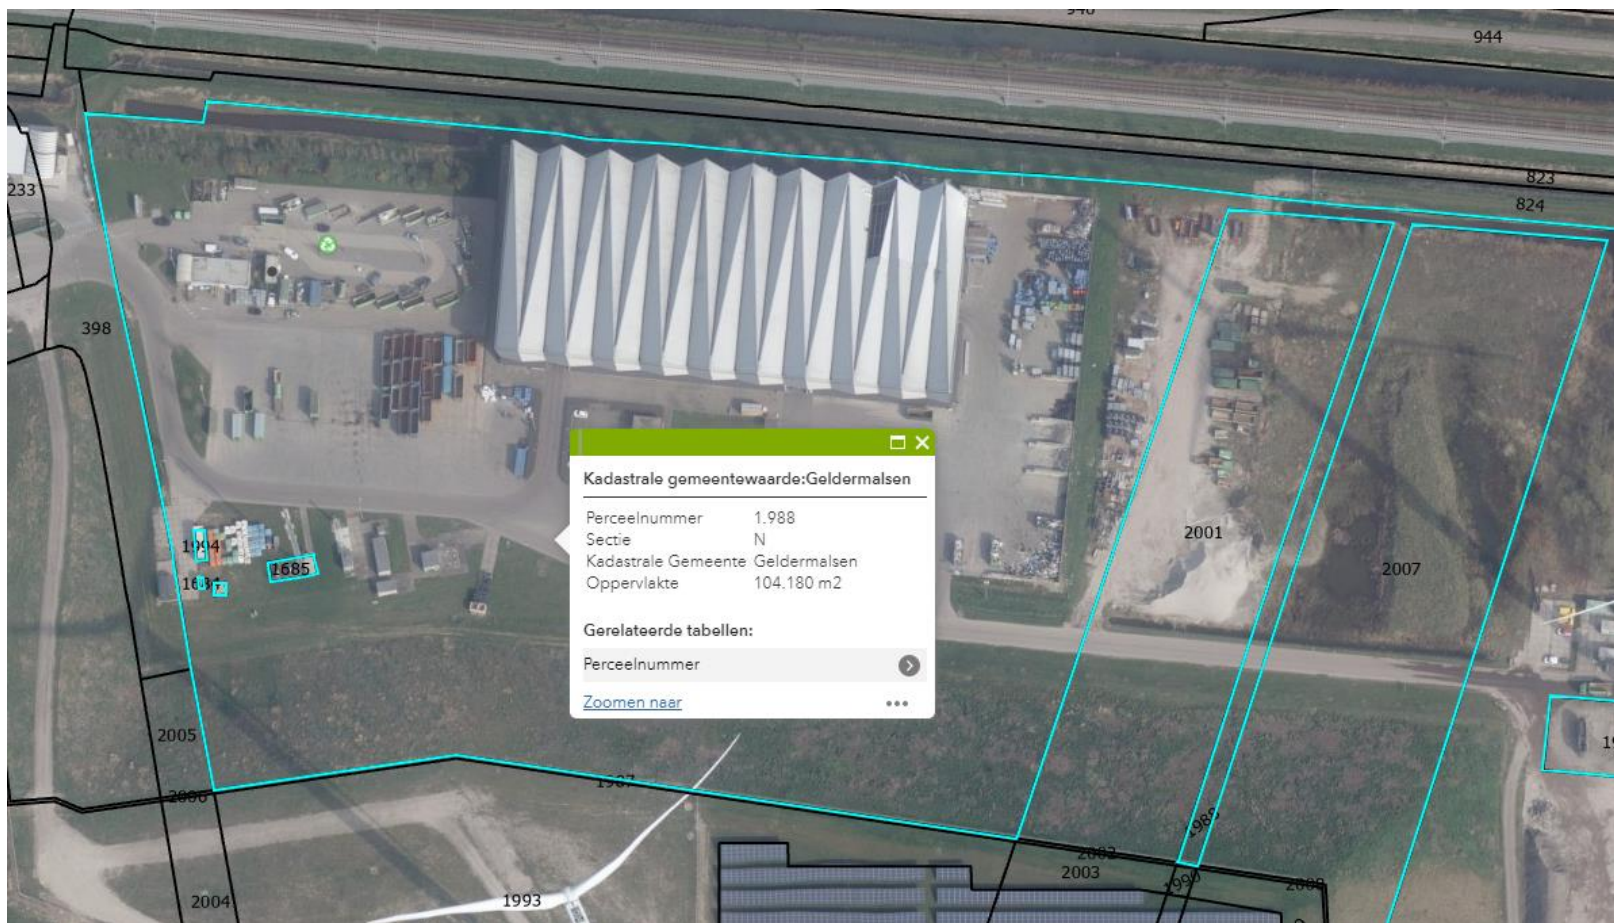

GELDERMALSEN

SAMEN WERKEN
AAN EEN SCHOON RIVIERENLAND