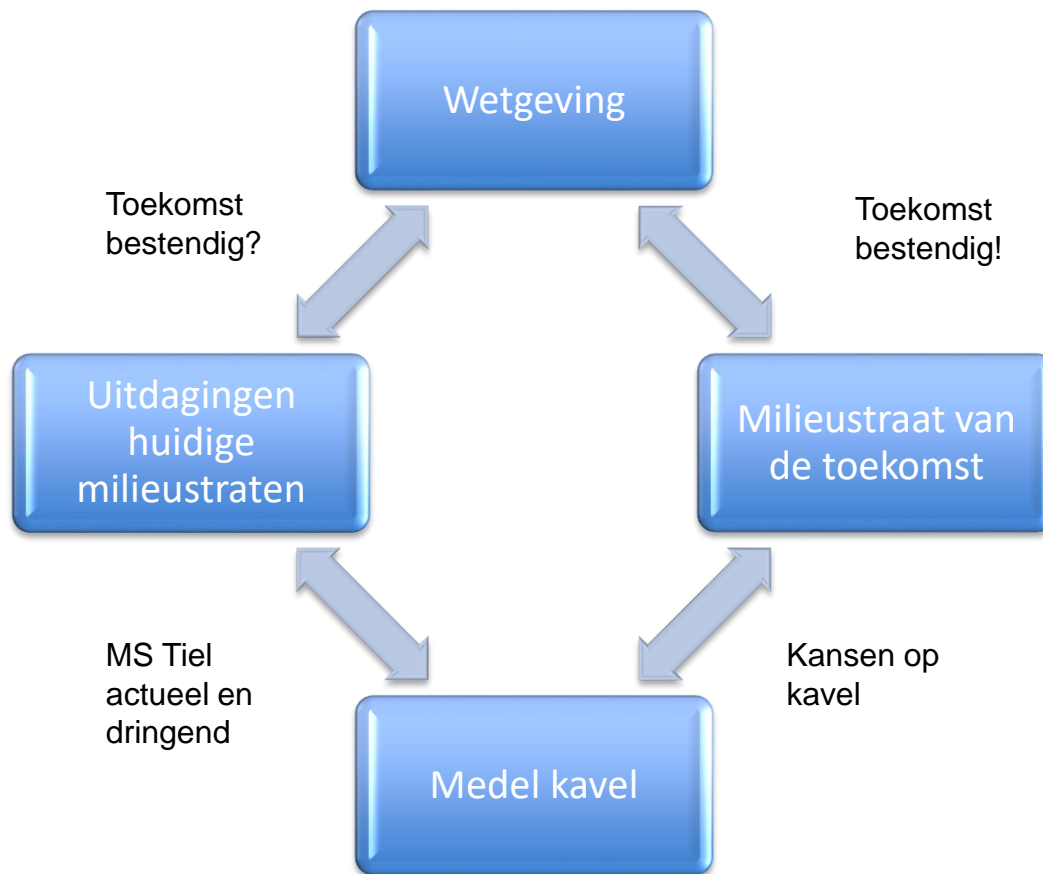

Aanleiding, acties en kansen

SAMEN WERKEN
AAN EEN SCHOON RIVIERENLAND