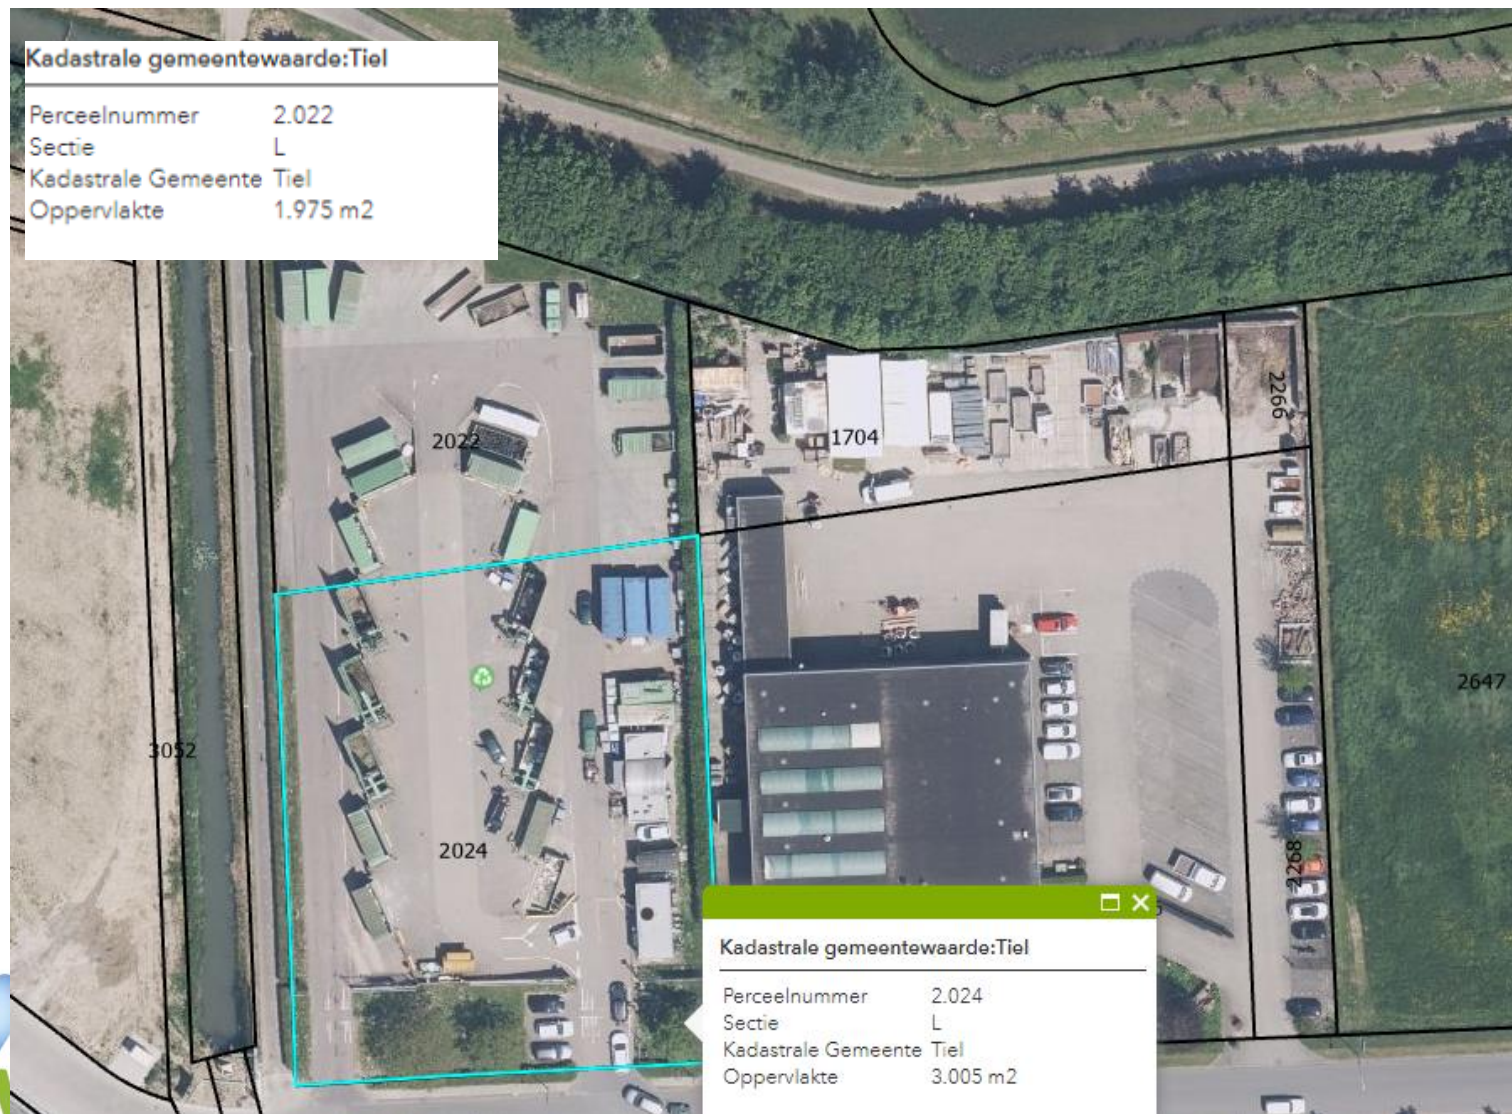

TIEL

AAN EEN SCHOON RIVIERENLAND